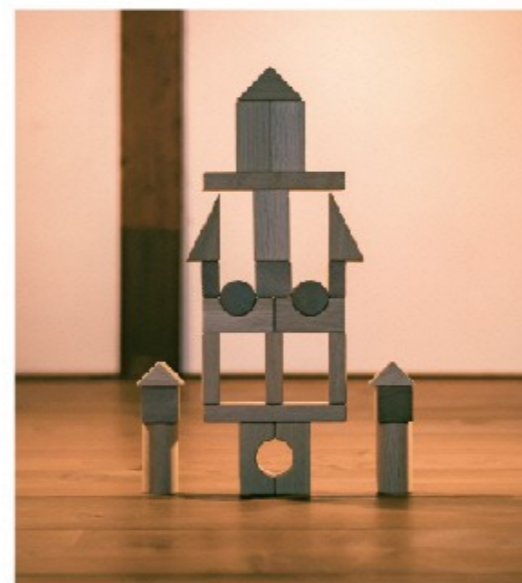

今回掲載の木製玩具に子供たちと一緒に触れあい、
私を感じたことや、お母さんの感想をレビューしています。
木製玩具選びの参考にしてください。

取材担当：郡上市役所 農林水産部 林務課 佐合 眸（さごうひとみ）

GIFT No.03

想像力と創造力を無地のナラ材
を使った白木積みき

有限会社 和田木工所（郡上市八幡町）

GIFT No.04

メロディーカーとシンプル積みき
のセット（となりのトトロのオルゴール）

有限会社 イチシマ（郡上市八幡町）