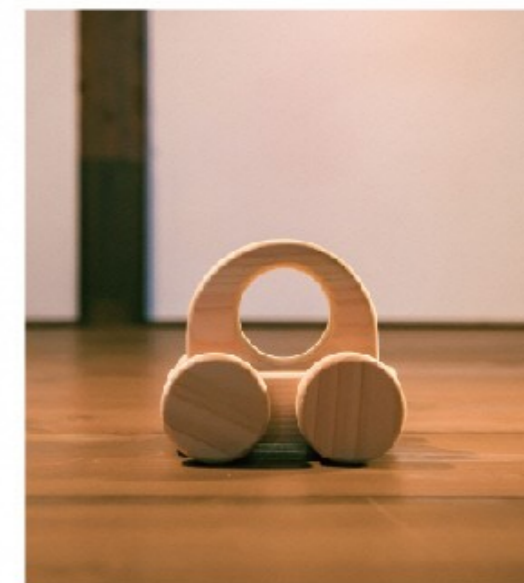

今回掲載の木製玩具に子供たちと一緒に触れあい、
私を感じたことや、お母さんの感想をレビューしています。
木製玩具選びの参考にしてください。

取材担当：郡上市役所 農林水産部 林務課 佐合 眸（さごうひとみ）

GIFT No.03

想像力と創造力を無地のナラ材
を使った白木積みき

有限会社 和田木工所（郡上市八幡町）

GIFT No.04

メロディーカーとシンプル積みき
のセット（となりのトトロのオルゴール）

有限会社 イチシマ（郡上市八幡町）